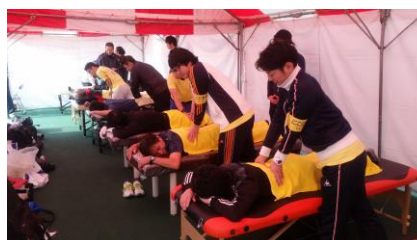

どの曜日も休憩時間 150 分

《はびねすトレーナー》

当院の、院長・スタッフが陸上競技協会へ加入しており、南筑後地域で行われる

「小学生・中学生・高校生・大学生・社会人」の陸上競技大会の審判をしております。

選手の大会での様子を間近で見ることにより、**的確な治療・アドバイス**を行なっております。

さらに、地域の学校の各部活動へ参加し、**ストレッチ指導・テーピング指導**なども行なっております。

《主な審判活動・トレーナー活動》

- ・小郡ロードレース大会
- ・全九州小学生駅伝
- ・西日本記録会
- ・小郡記録会
- ・久留米選手権
- ・市町村対抗福岡駅伝（筑後市・小郡市代表選手のケアを依頼される）
- ・ちっこマラソン大会（筑後市教育員会より依頼され出場選手のケアを行なう）

などなど・・・

陸上競技だけではなく、当院には数多くのスポーツをされている方が来院しています。

- ◇ バスケットボール
- ◇ サッカー
- ◇ 野球
- ◇ 空手
- ◇ 剣道
- ◇ ダンス
- ◇ バレーボール
- などなど・・・

ワイナйна選手と
記念撮影

《はびねす芸能トレーナー》

- ・九州ライブ時専属アーティストケアをしています。

《はびねす鍼灸院の紹介》

・自院は外傷性疾患・神経麻痺・美容鍼灸 を得意としております。

《はびねす子育て支援サークル》

- ・年に数回、小児向けのイベント事業を開催しております。
- ・ハイハイカタカタレース・小児疾患の予防教室・産後の骨盤指導等を行っています。
- ・その他にも小中学生向けに“はりきゅうお仕事体験”事業を行っています。